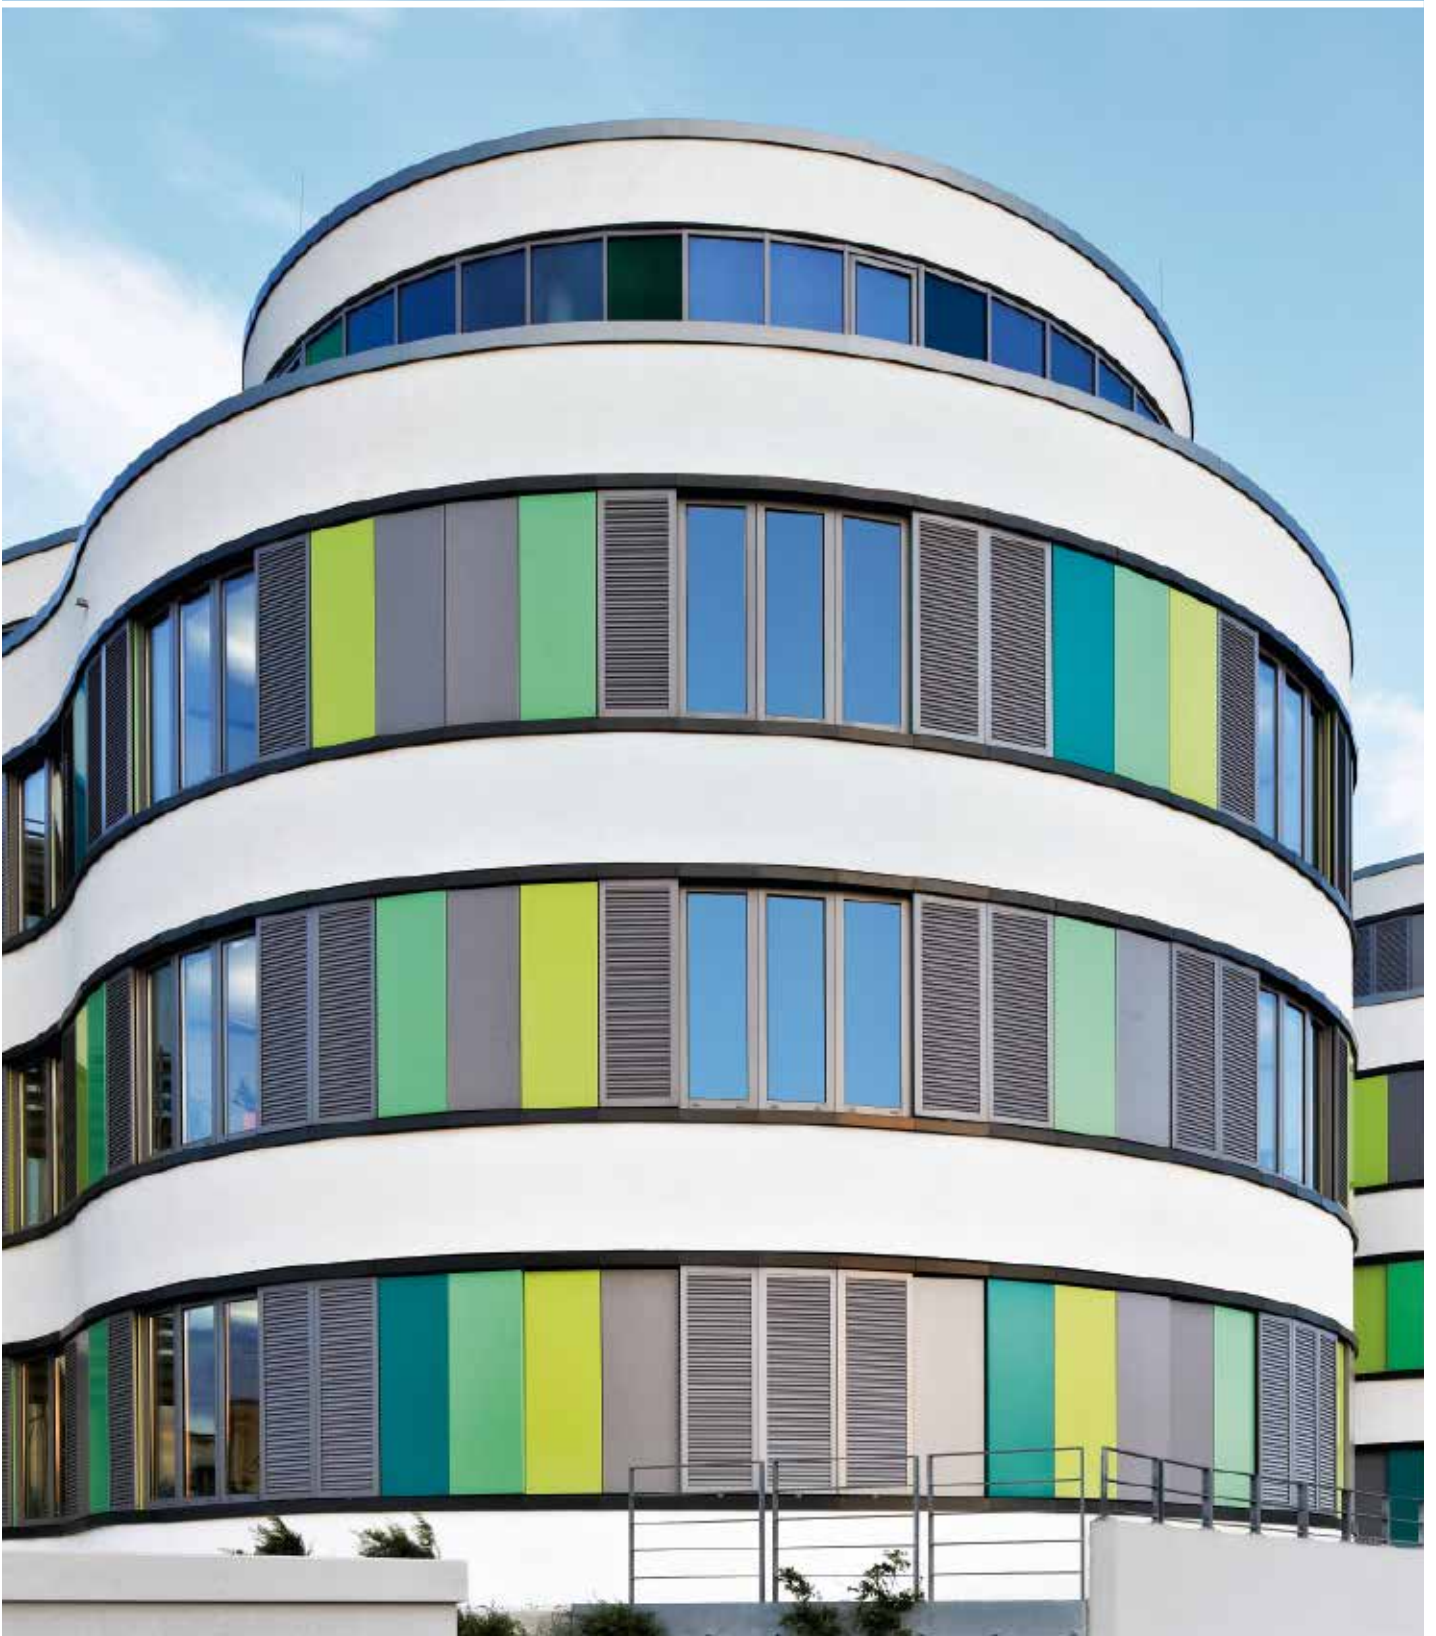

Schüco AWS 70

Алюминиевая оконная система
Aluminium window system

Schüco AWS 70

Schüco Окно AWS 70.HI
Schüco Window AWS 70.HI

Schüco Окно AWS 70.HI, открывание наружу
Schüco Window AWS 70.HI, outward-opening

Schüco Окно AWS 70 ST.HI,
система с изящным контуром „под сталь“
Schüco Window AWS 70 ST.HI,
system with narrow steel contour

AWS 70, масштаб 1:2
AWS 70, scale 1:2

Оконная система с различными вариантами дизайна

Schüco Окно AWS 70 представляет собой систему, отвечающую самым разнообразным требованиям. Система объединяет в себе функциональные преимущества и учитывает архитектурные и дизайнерские аспекты. Идеально скомпонованные конструктивные элементы сочетают в себе такие характеристики, как высокая теплоизоляция, изящный внешний вид, возможность использования скрытой классической ручной или электромеханической фурнитуры для окон с открыванием как наружу, так и внутрь. Закругленный контур створок в варианте SL (Soft Line) в сочетании с соответствующим штапиком является привлекательным решением для создания конструкций с более плавными линиями. Система Schüco Окно AWS 70 RL.HI (Residential Line) со скошенными внешними контурами идеально подходит для реставрации исторических зданий или расстановки выразительных акцентов. Оконная система Schüco AWS 70 ST.HI (Steel Contour) с очень узким контуром „под сталь“, идеальна как для замены старых стальных окон, так и для имитации стальных окон в новых зданиях. Для экономичного решения с имитацией стоечно-ригельного фасада предлагается система AWS 70 WF.HI с различными возможностями оформления.