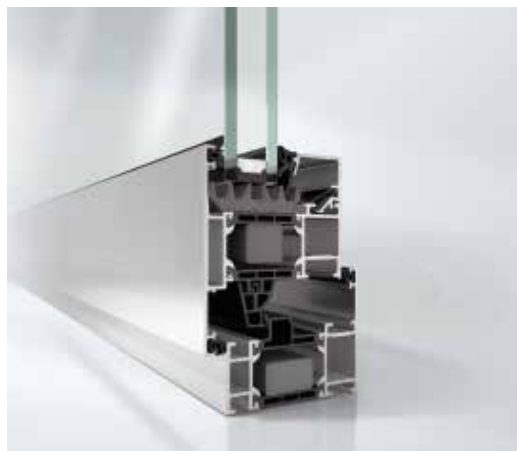

Schüco Окно AWS 70.HI, открывание наружу
Schüco Window AWS 70.HI, outward-opening