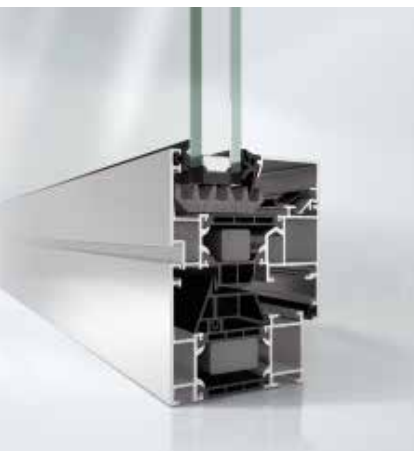

Schüco AWS 70

Schüco Окно AWS 70.HI
Schüco Window AWS 70.HI