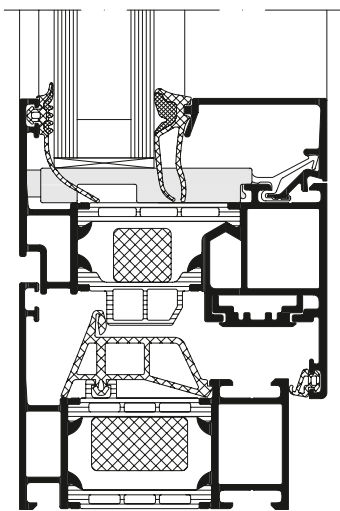

Schüco Окно AWS 70 ST.HI,
система с изящным контуром „под сталь“
Schüco Window AWS 70 ST.HI,
system with narrow steel contour

AWS 70, масштаб 1:2
AWS 70, scale 1:2

Оконная система с различными вариантами дизайна