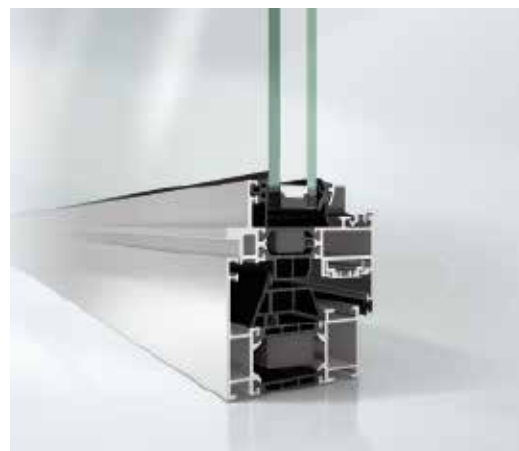

Schüco Окно AWS 70 ST.HI,
система с изящным контуром „под сталь“
Schüco Window AWS 70 ST.HI,
system with narrow steel contour